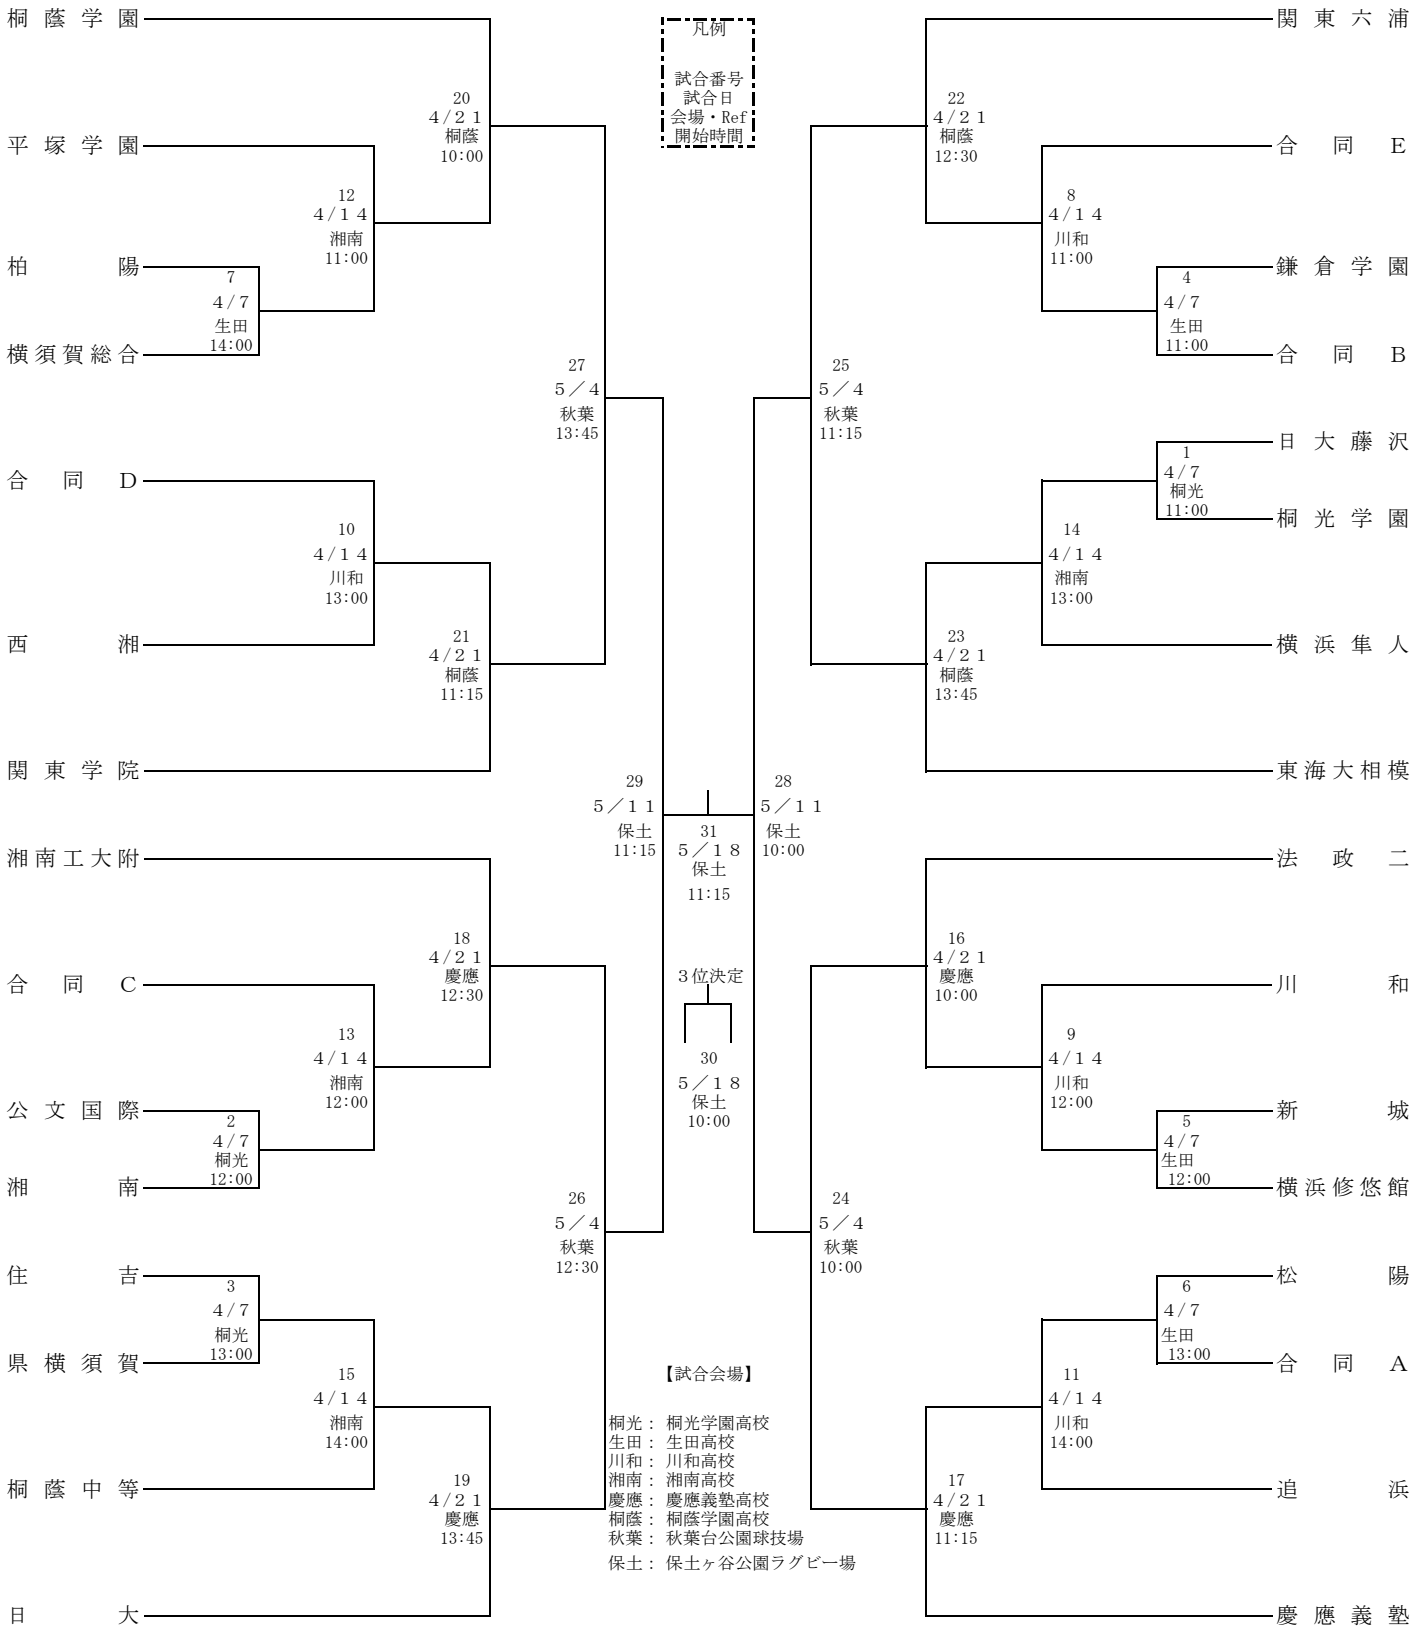

平成25年度 第61回関東高等学校ラグビーフットボール大会  
 神奈川県予選会 組み合わせ

県高体連ラグビー専門部 競技委員会

- 合同A：山手学院、横浜緑ヶ丘
- 合同B：生田、神奈川総合産業
- 合同C：深沢、七里ガ浜、大船、湘南学園、平塚工科、大磯、小田原城北工業
- 合同D：武相、横浜栄、鶴見、横浜
- 合同E：津久井浜、三浦臨海、向上、横浜創学館