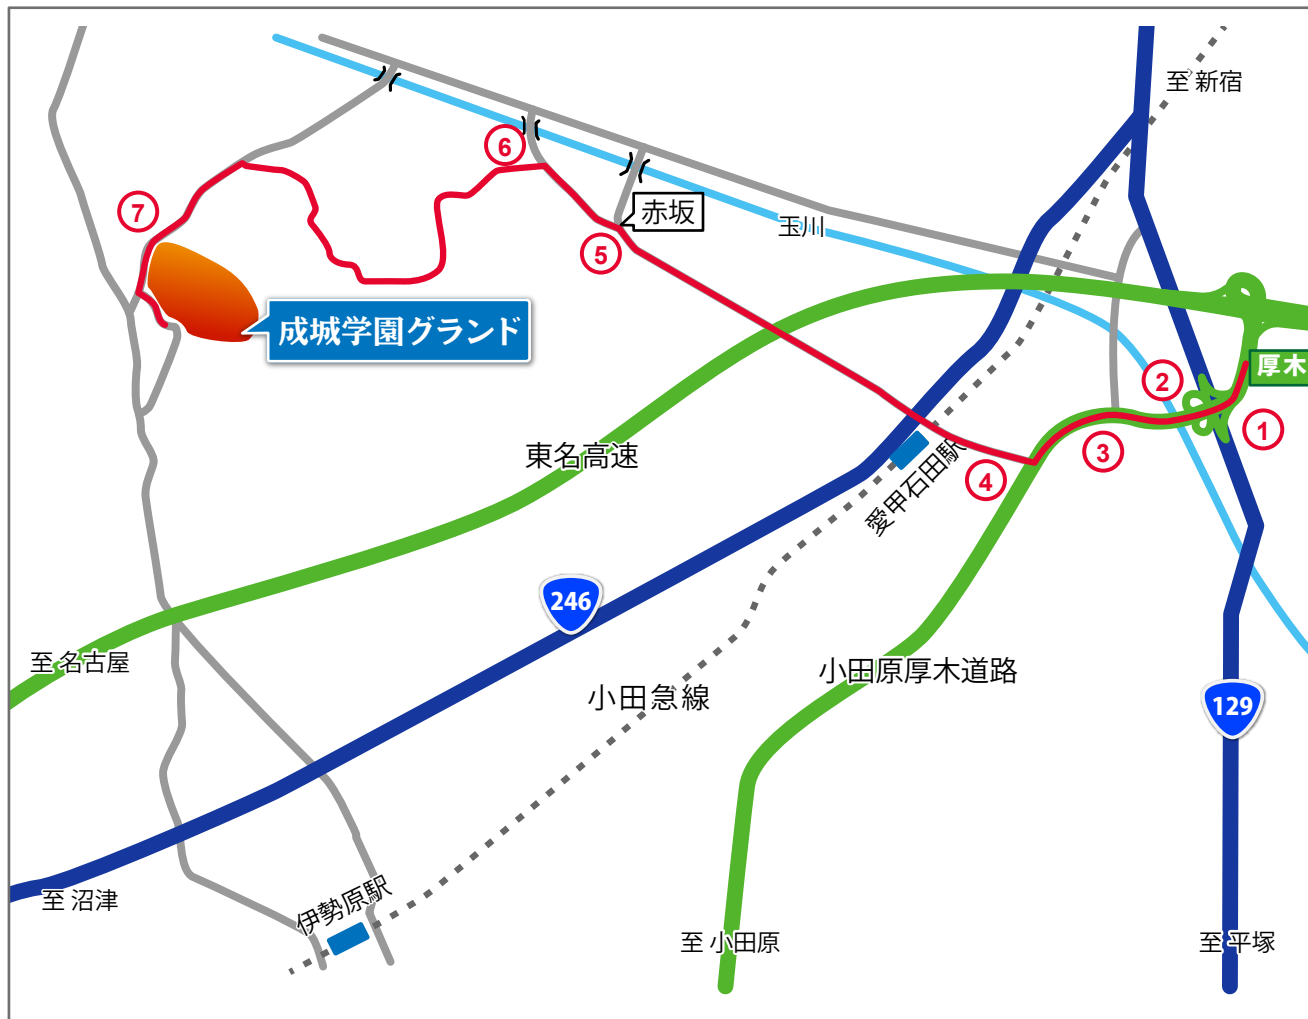

成城学園から伊勢原総合グランドへの交通のご案内

電車・バス利用

- ① 小田急線 伊勢原駅下車（成城学園前駅より急行約 45 分）
- ② 神奈川中央交通バス 総合運動公園バス停下車
（伊勢原駅北口より約 15 分）
- ③ バス停より徒歩 5 分

車利用

- ① 東京方面より東名厚木インターを降りる
- ② 小田原厚木道路へ進む
- ③ 「平塚・伊勢原」方面の標識で側道に降りる
- ④ 3 つ目の信号を右折
- ⑤ 国道 246 号線を越えて赤坂信号を左へ
- ⑥ 玉川野球場の手前を左折、突き当たりを左折
- ⑦ 成城学園グランドの標識を左折、案内所の前より校内へ進入