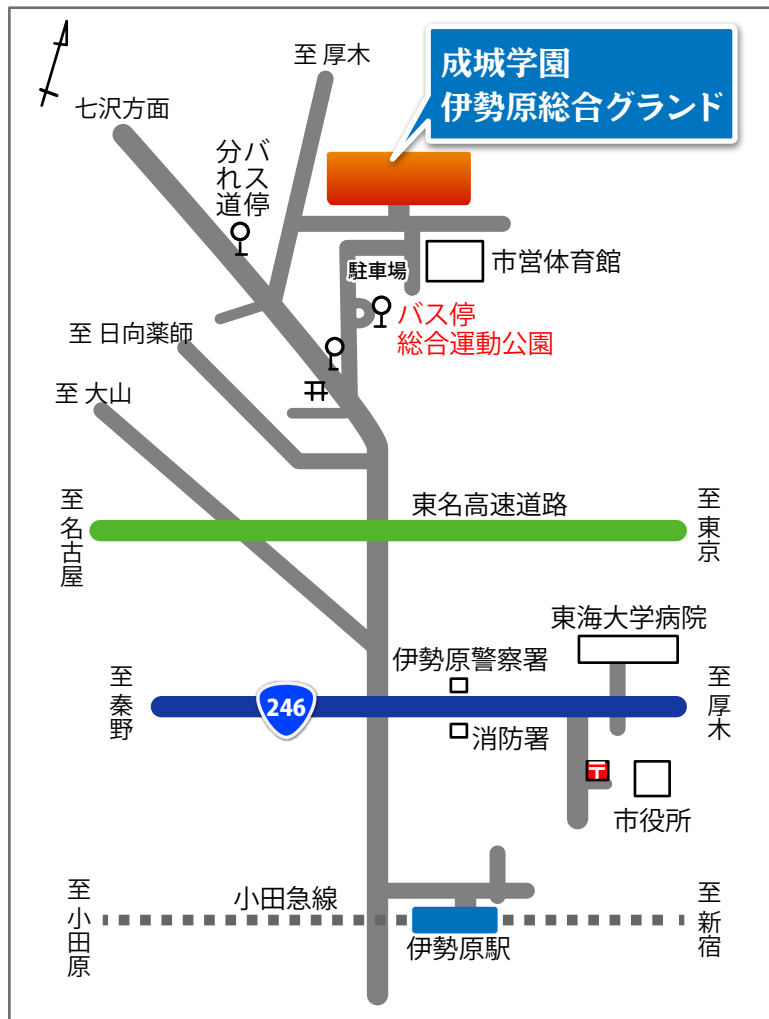

成城学園から伊勢原総合グランドへの交通のご案内

電車・バス利用

- ① 小田急線 伊勢原駅下車（成城学園前駅より急行約 45 分）
- ② 神奈川中央交通バス 総合運動公園バス停下車
（伊勢原駅北口より約 15 分）
- ③ バス停より徒歩 5 分

車利用

- ① 東京方面より東名厚木インターを降りる
- ② 小田原厚木道路へ進む
- ③ 「平塚・伊勢原」方面の標識で側道に降りる
- ④ 3 つ目の信号を右折
- ⑤ 国道 246 号線を越えて赤坂信号を左へ
- ⑥ 玉川野球場の手前を左折、突き当たりを左折
- ⑦ 成城学園グランドの標識を左折、案内所の前より校内へ進入