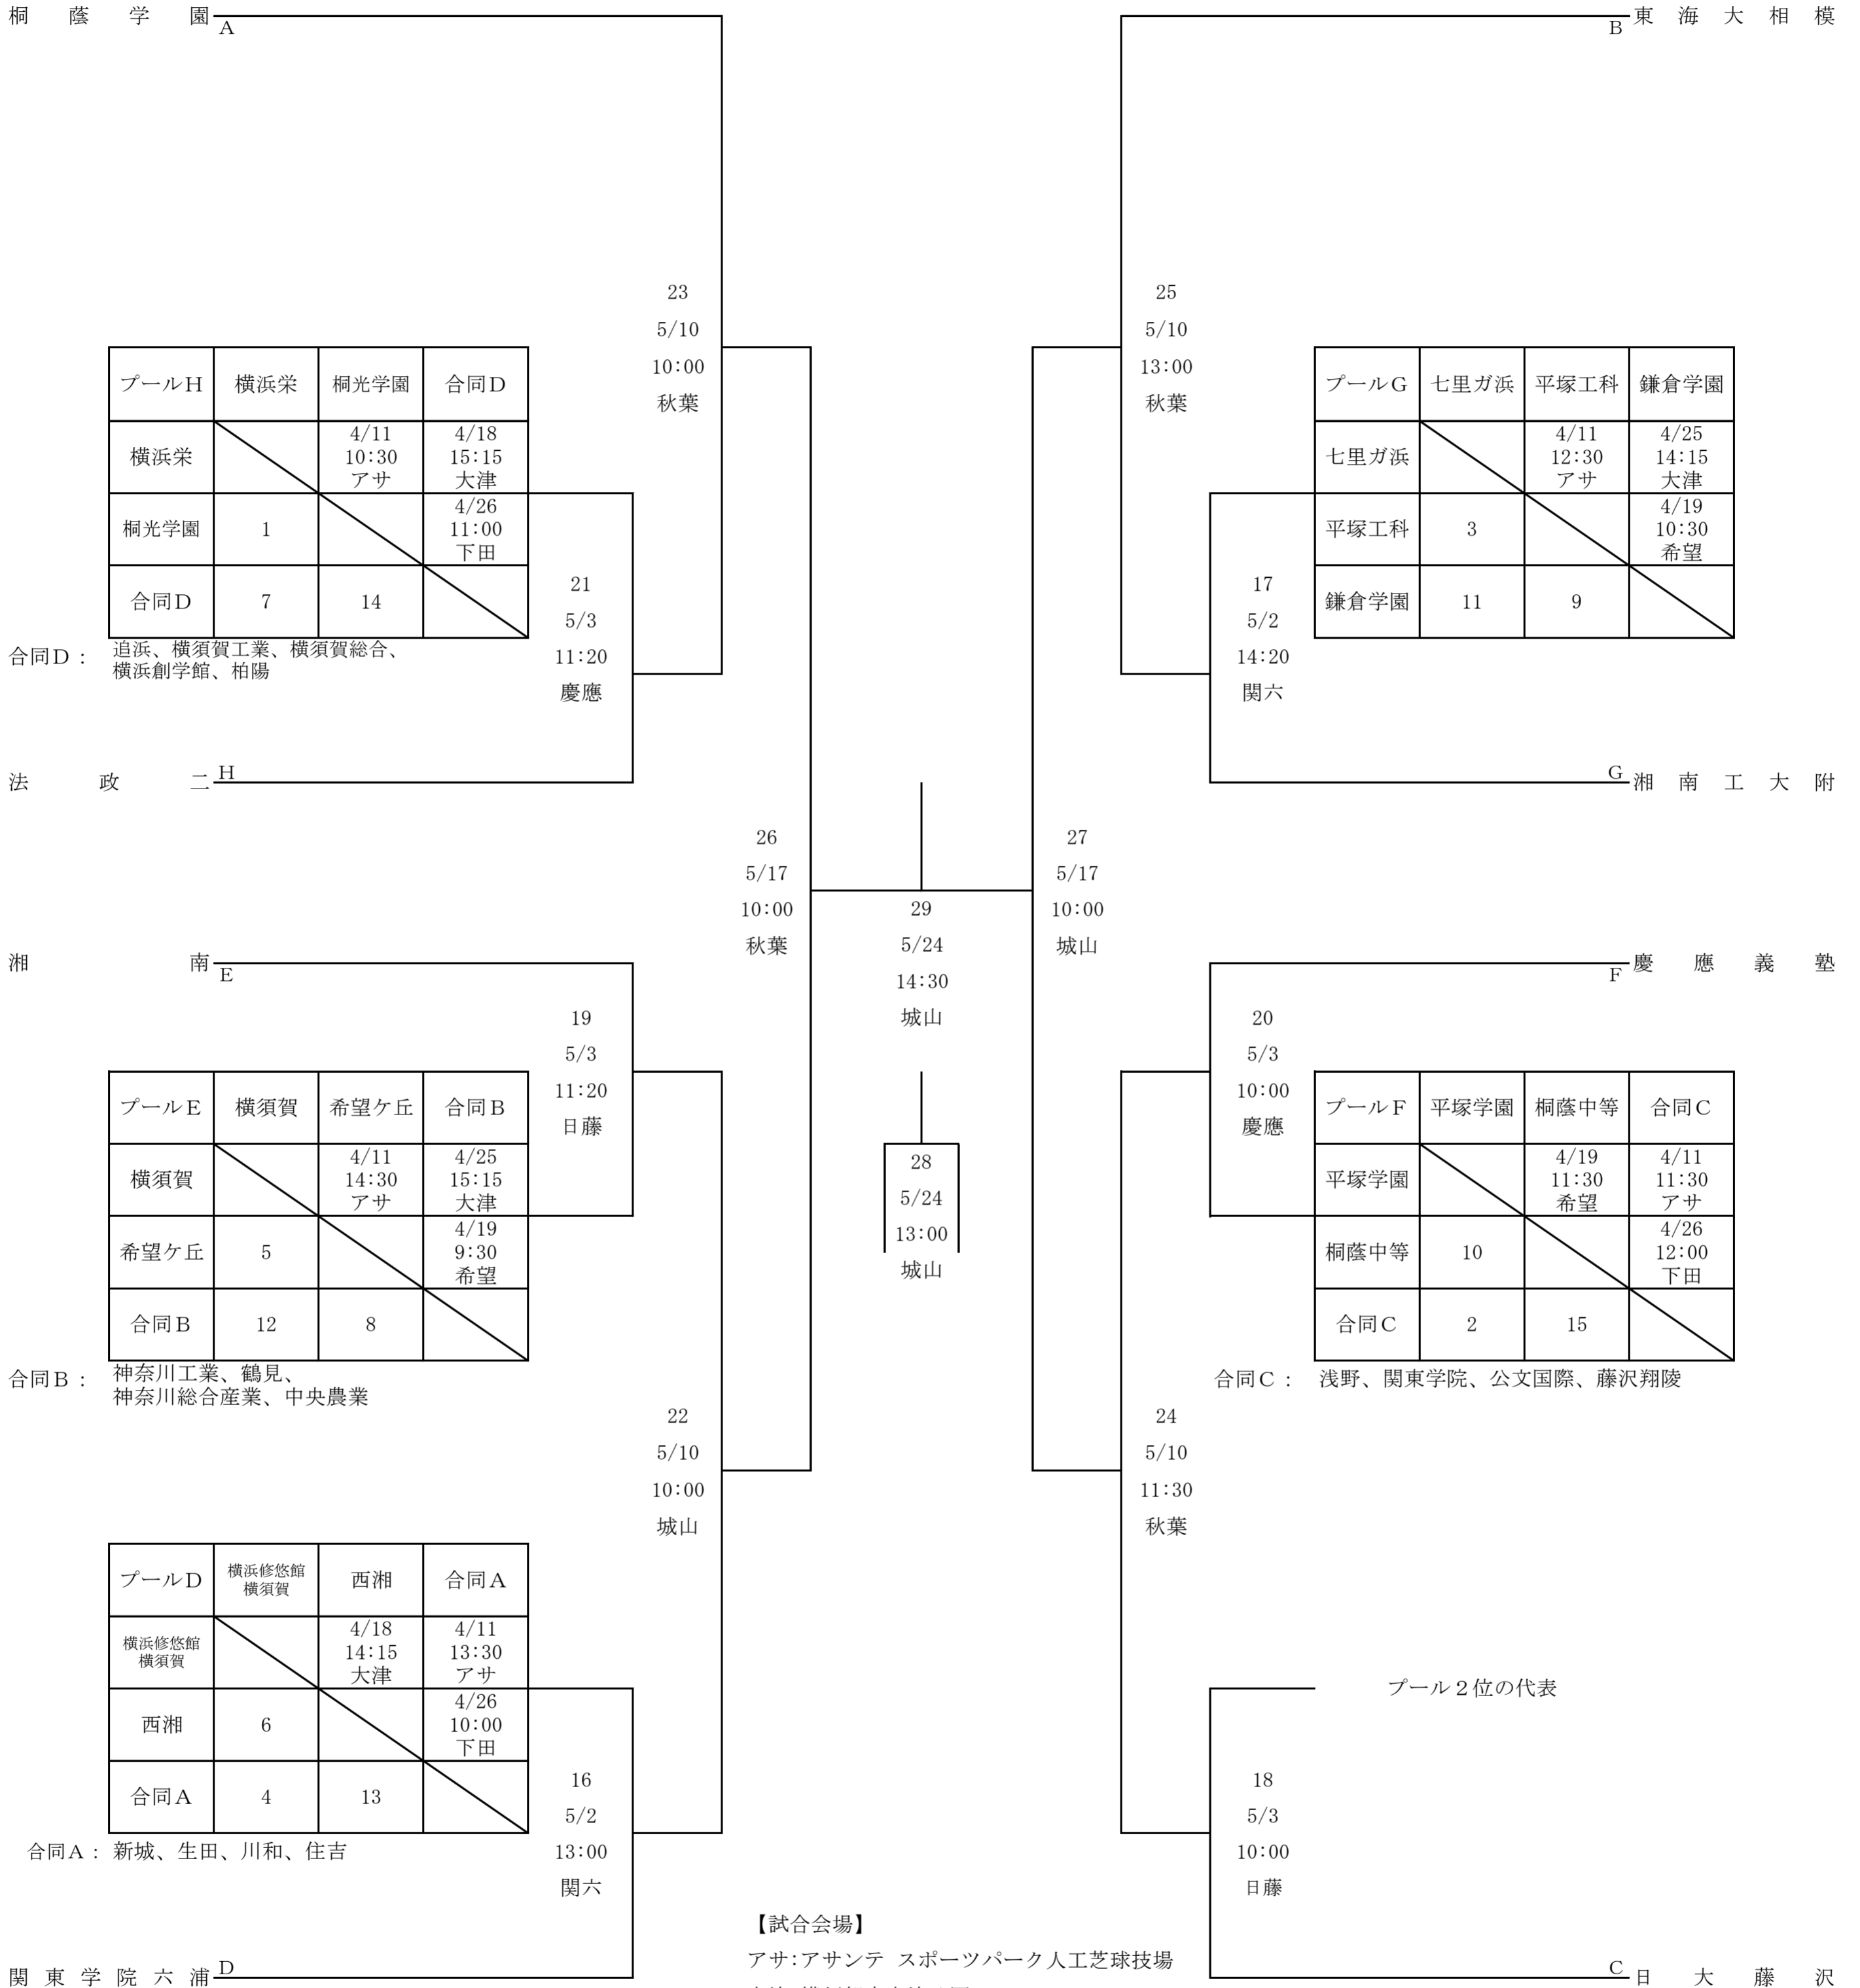

令和8年度 第74回関東高等学校ラグビーフットボール大会
神奈川県予選会 組み合わせ

県高体連ラグビー専門部 競技委員会

【試合会場】

- アサ:アサンテ スポーツパーク人工芝球技場
- 大津:横須賀市大津公園
- 希望:希望ヶ丘高等学校
- 下田:慶応義塾大学下田グラウンド
- 関六:関東学院六浦高等学校
- 日藤:日本大学藤沢高等学校
- 慶應:慶應義塾高等学校
- 城山:小田原市城山陸上競技場
- 秋葉:秋葉台公園球技場