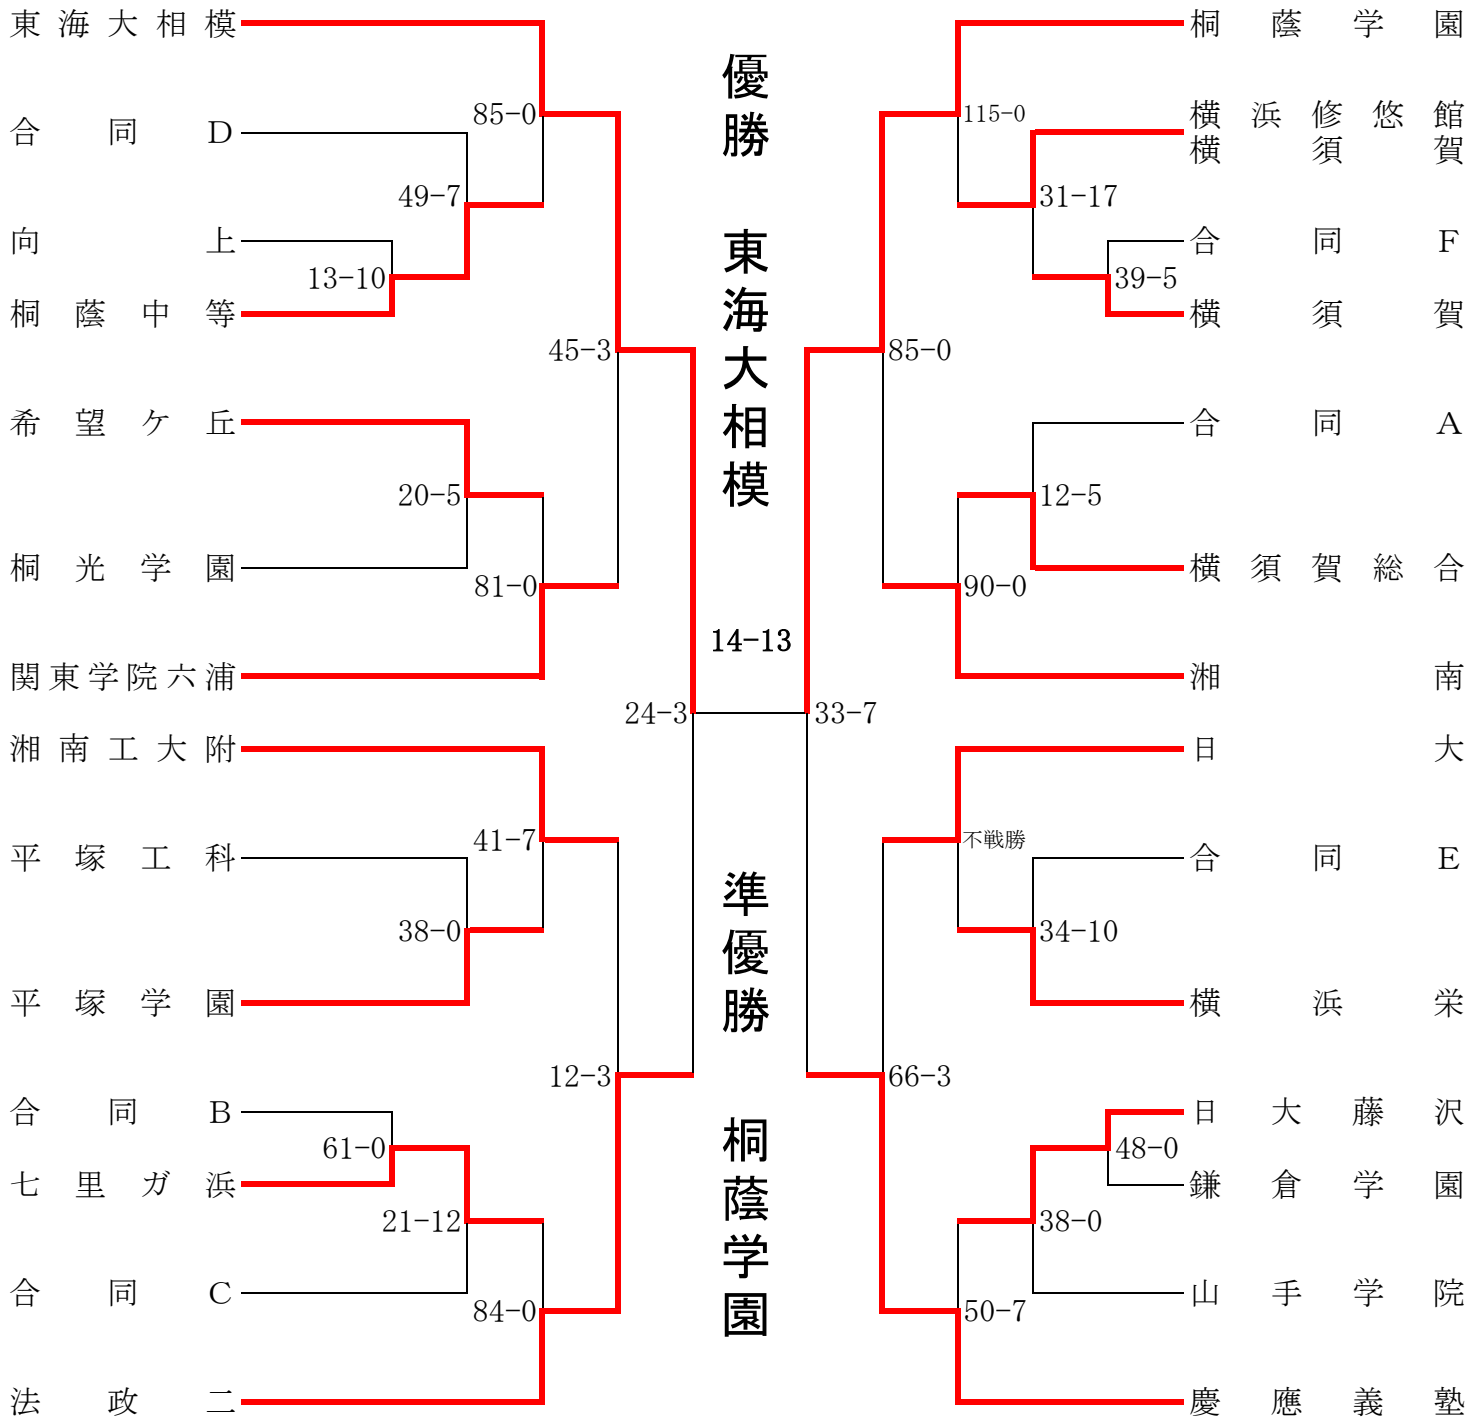

令和4年度 第102回全国高等学校ラグビーフットボール大会  
神奈川県予選会 組み合わせ

県高体連ラグビー専門部 競技委員会

- 合同A : 柏陽、横浜緑ヶ丘
- 合同B : 大磯、西湘
- 合同C : 関東学院、公文国際
- 合同D : 川和、生田
- 合同E : 浅野、武相、追浜、横浜創学館
- 合同F : 中央農業、神奈川総合産業、神奈川工業、松陽、住吉、クラーク国際