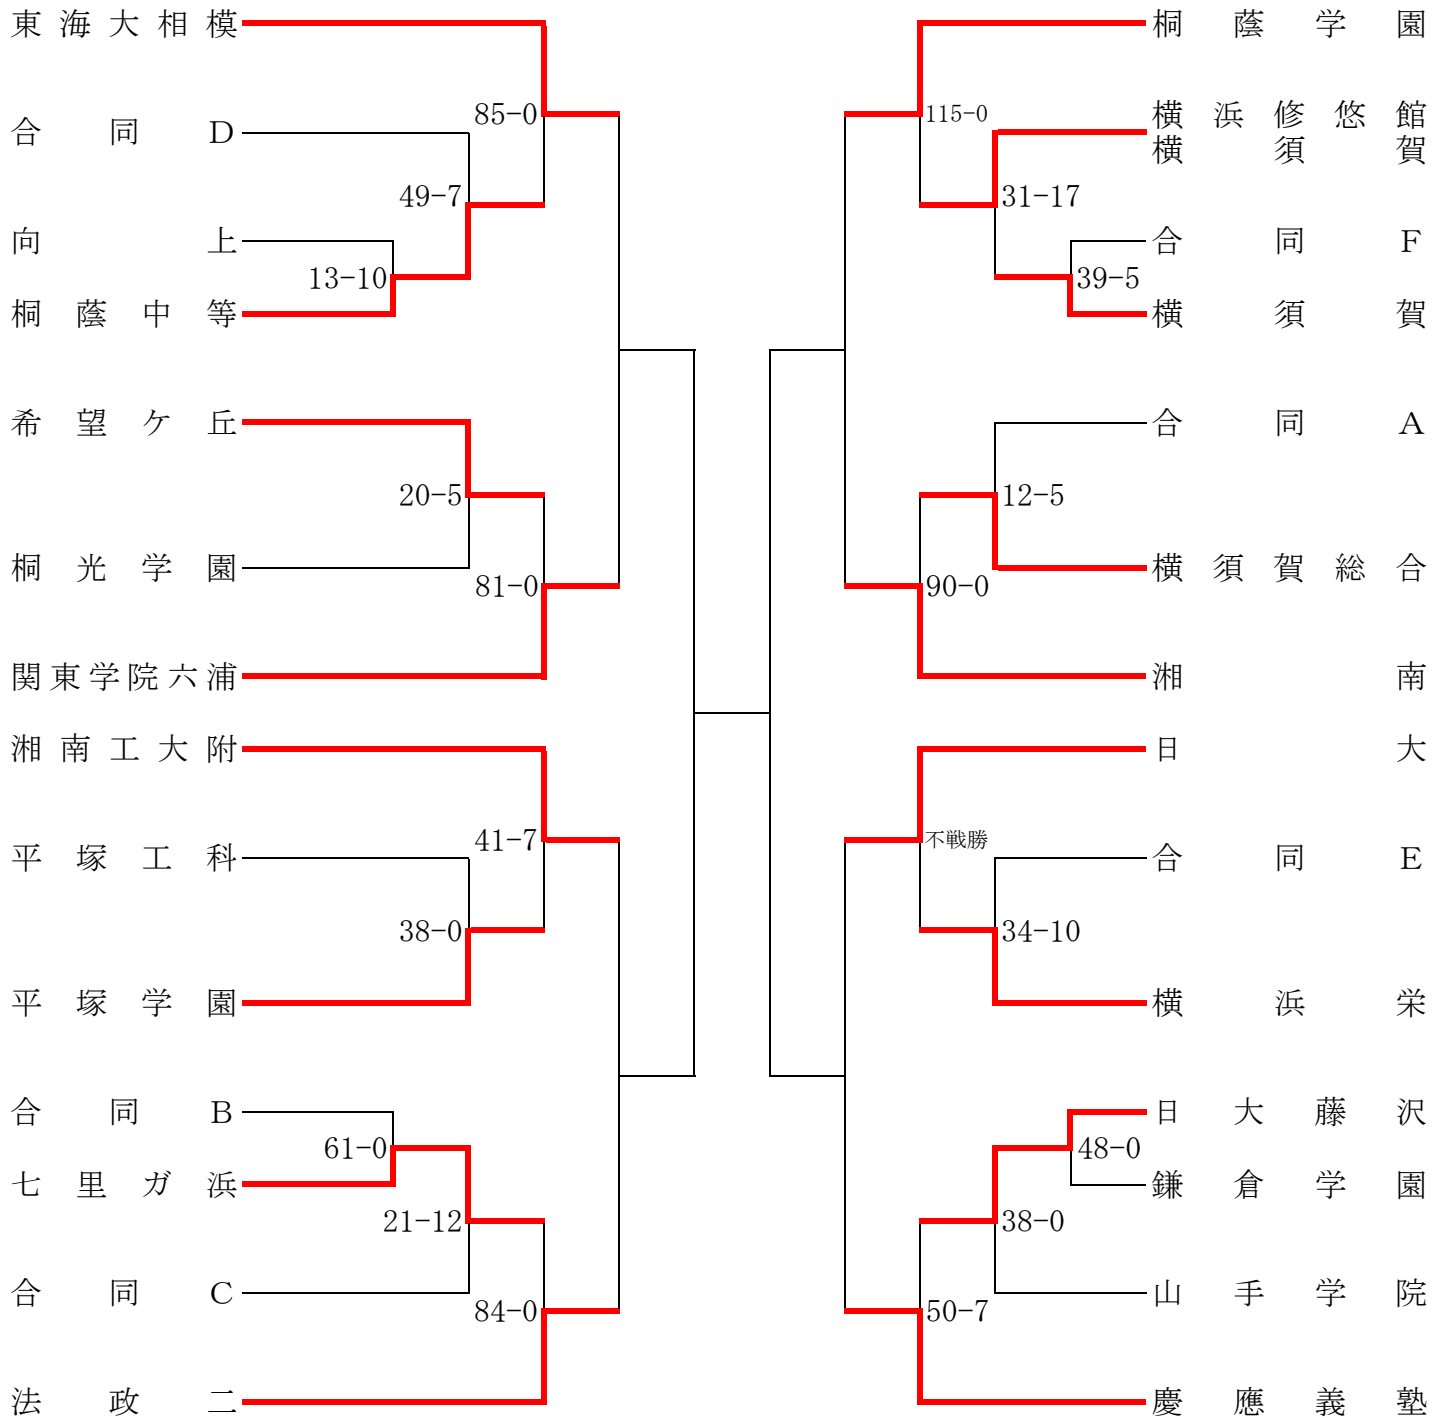

令和4年度 第102回全国高等学校ラグビーフットボール大会  
神奈川県予選会 組み合わせ

県高体連ラグビー専門部 競技委員会

- 合同A : 柏陽、横浜緑ヶ丘
- 合同B : 大磯、西湘
- 合同C : 関東学院、公文国際
- 合同D : 川和、生田
- 合同E : 浅野、武相、追浜、横浜創学館
- 合同F : 中央農業、神奈川総合産業、神奈川工業、松陽、住吉、クラーク国際