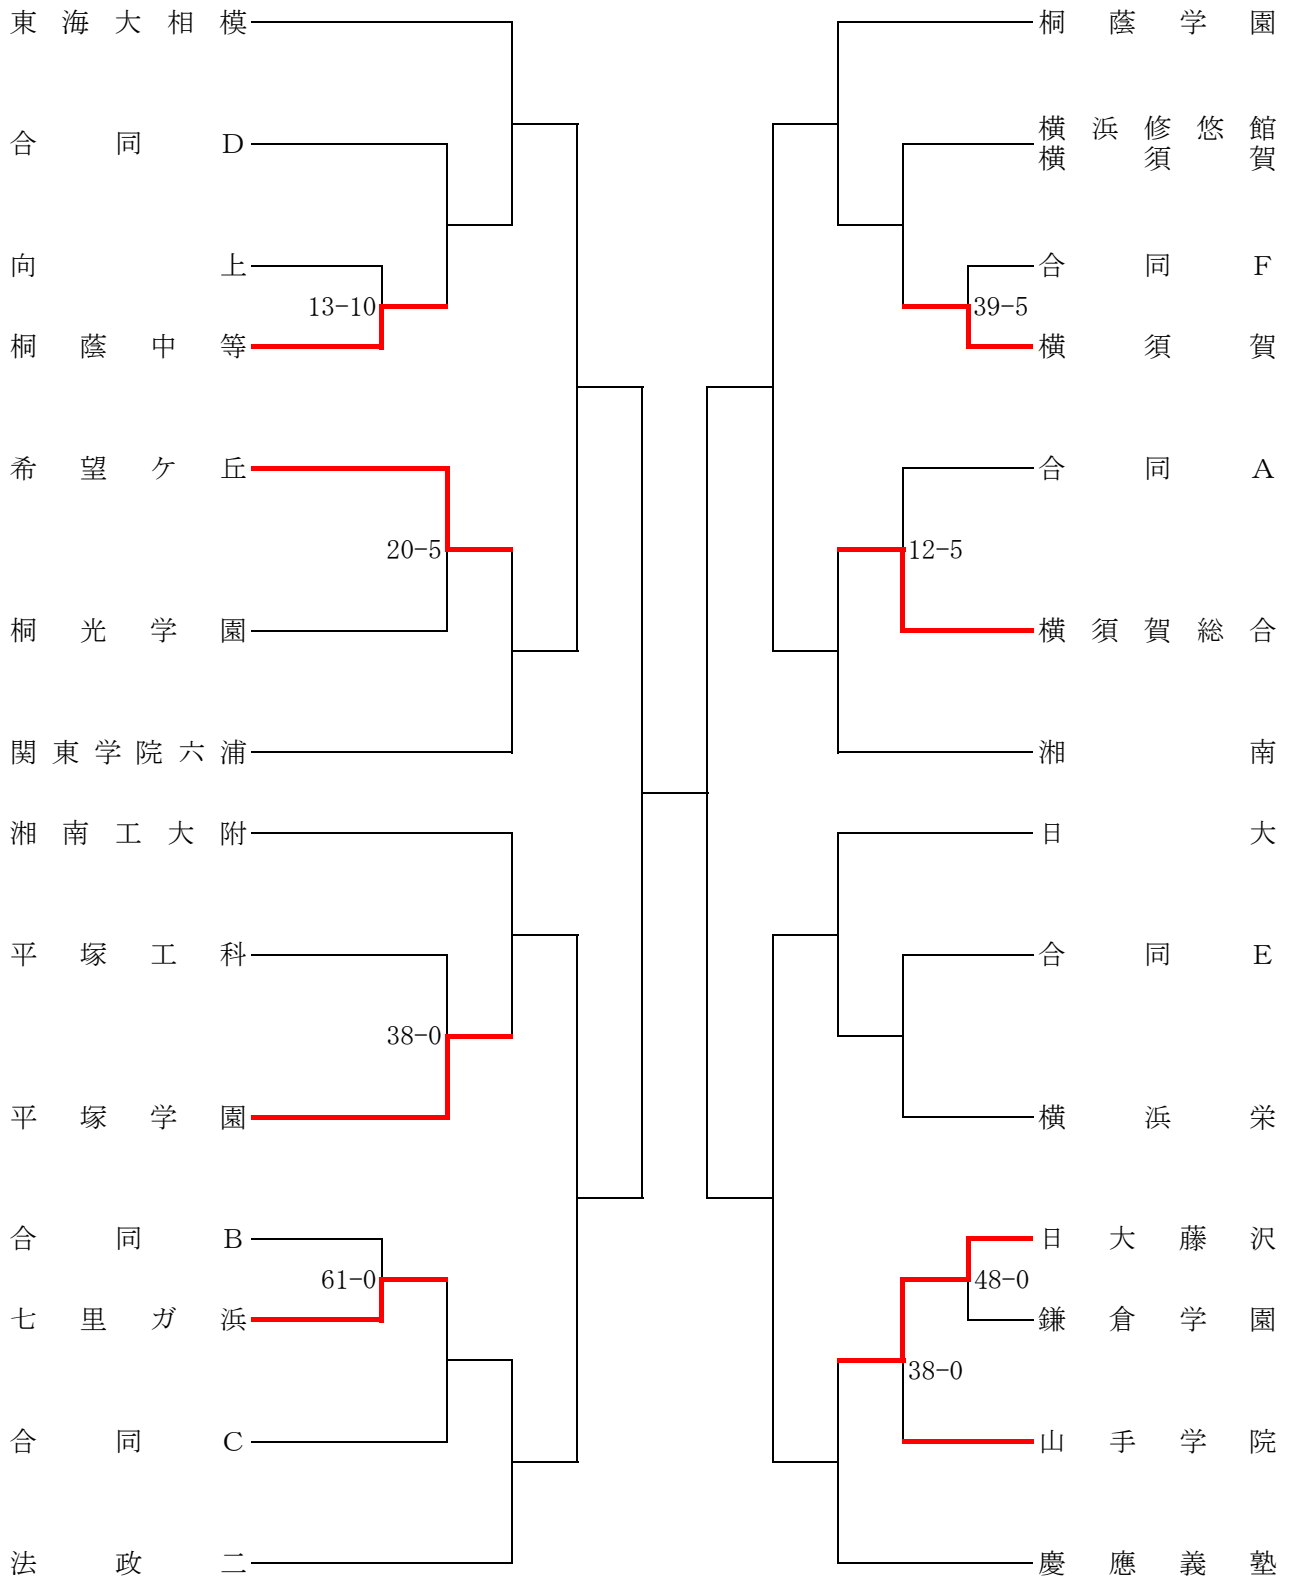

令和4年度 第102回全国高等学校ラグビーフットボール大会
 神奈川県予選会 組み合わせ

県高体連ラグビー専門部 競技委員会

- 合同A : 柏陽、横浜緑ヶ丘
- 合同B : 大磯、西湘
- 合同C : 関東学院、公文国際
- 合同D : 川和、生田
- 合同E : 浅野、武相、追浜、横浜創学館
- 合同F : 中央農業、神奈川総合産業、神奈川工業、松陽、住吉、クラーク国際