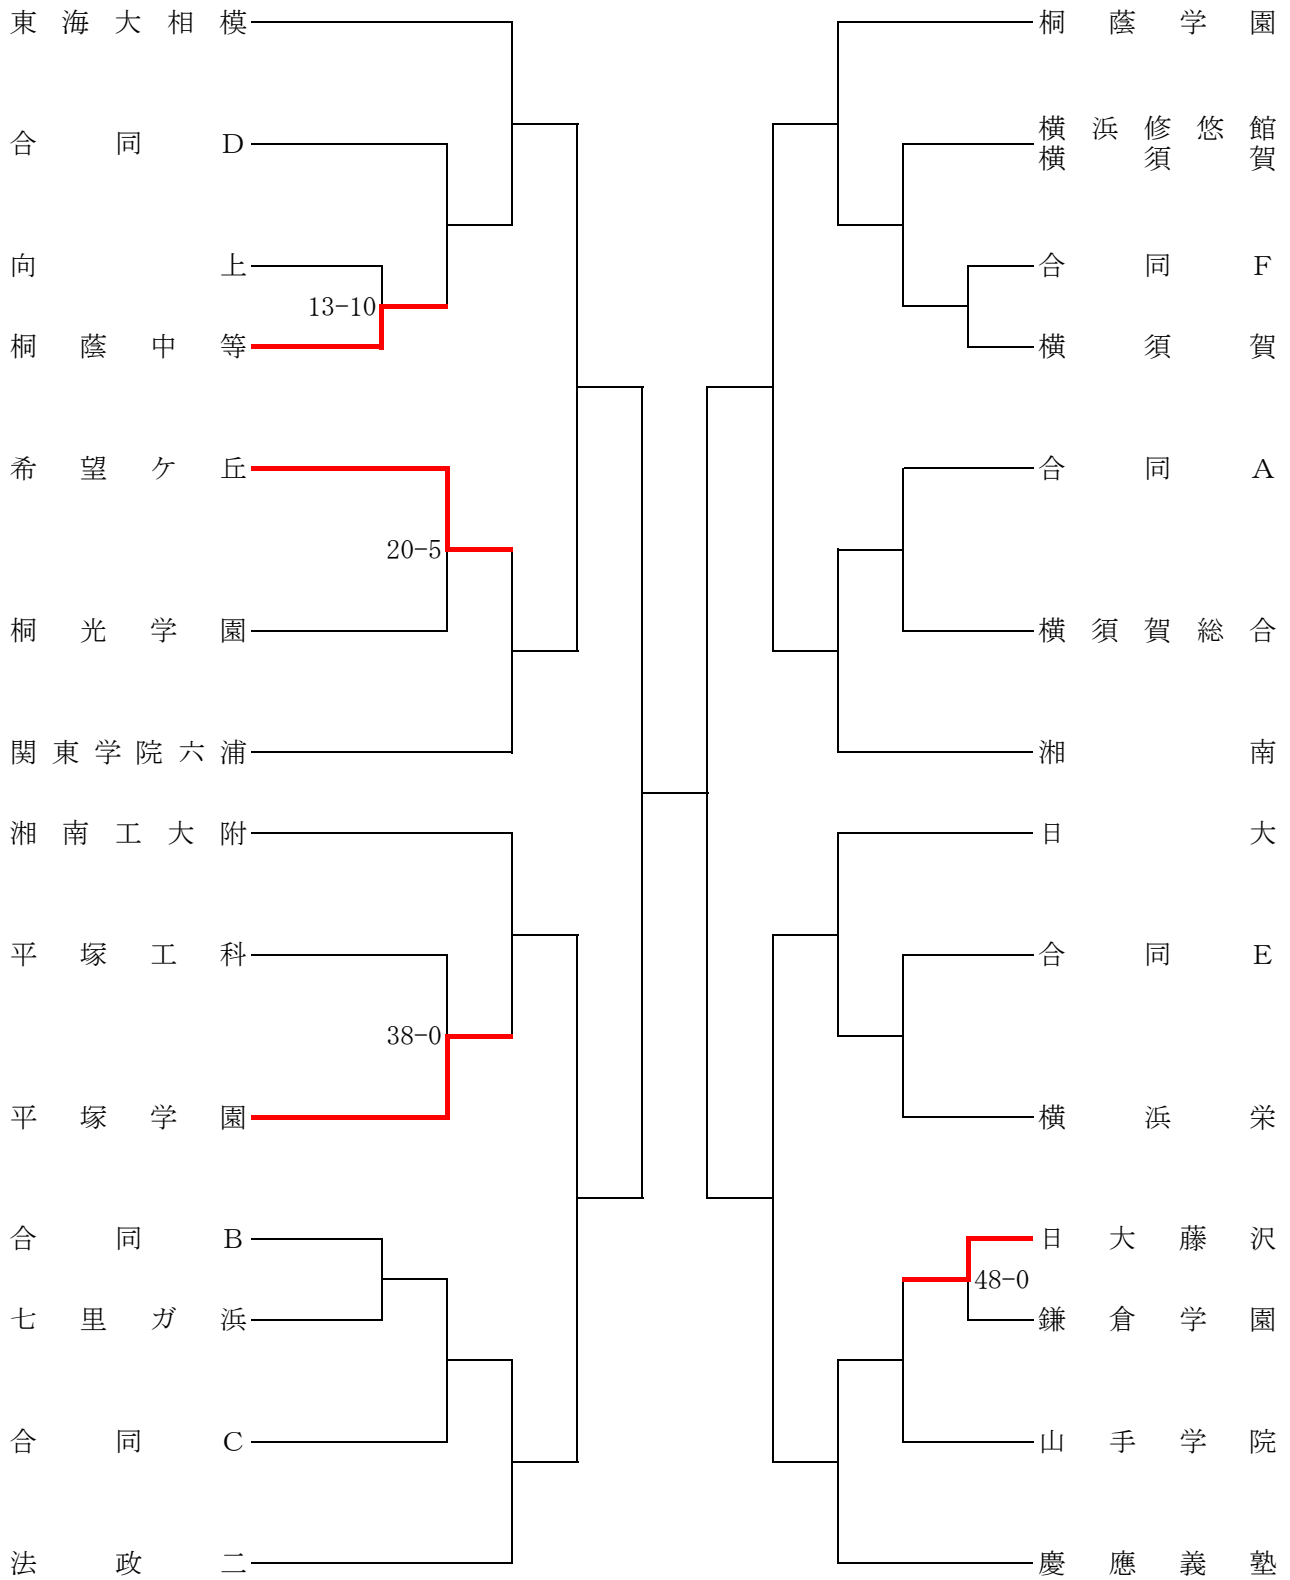

令和4年度 第102回全国高等学校ラグビーフットボール大会
神奈川県予選会 組み合わせ

県高体連ラグビー専門部 競技委員会

- 合同A : 柏陽、横浜緑ヶ丘
- 合同B : 大磯、西湘
- 合同C : 関東学院、公文国際
- 合同D : 川和、生田
- 合同E : 浅野、武相、追浜、横浜創学館
- 合同F : 中央農業、神奈川総合産業、神奈川工業、松陽、住吉、クラーク国際