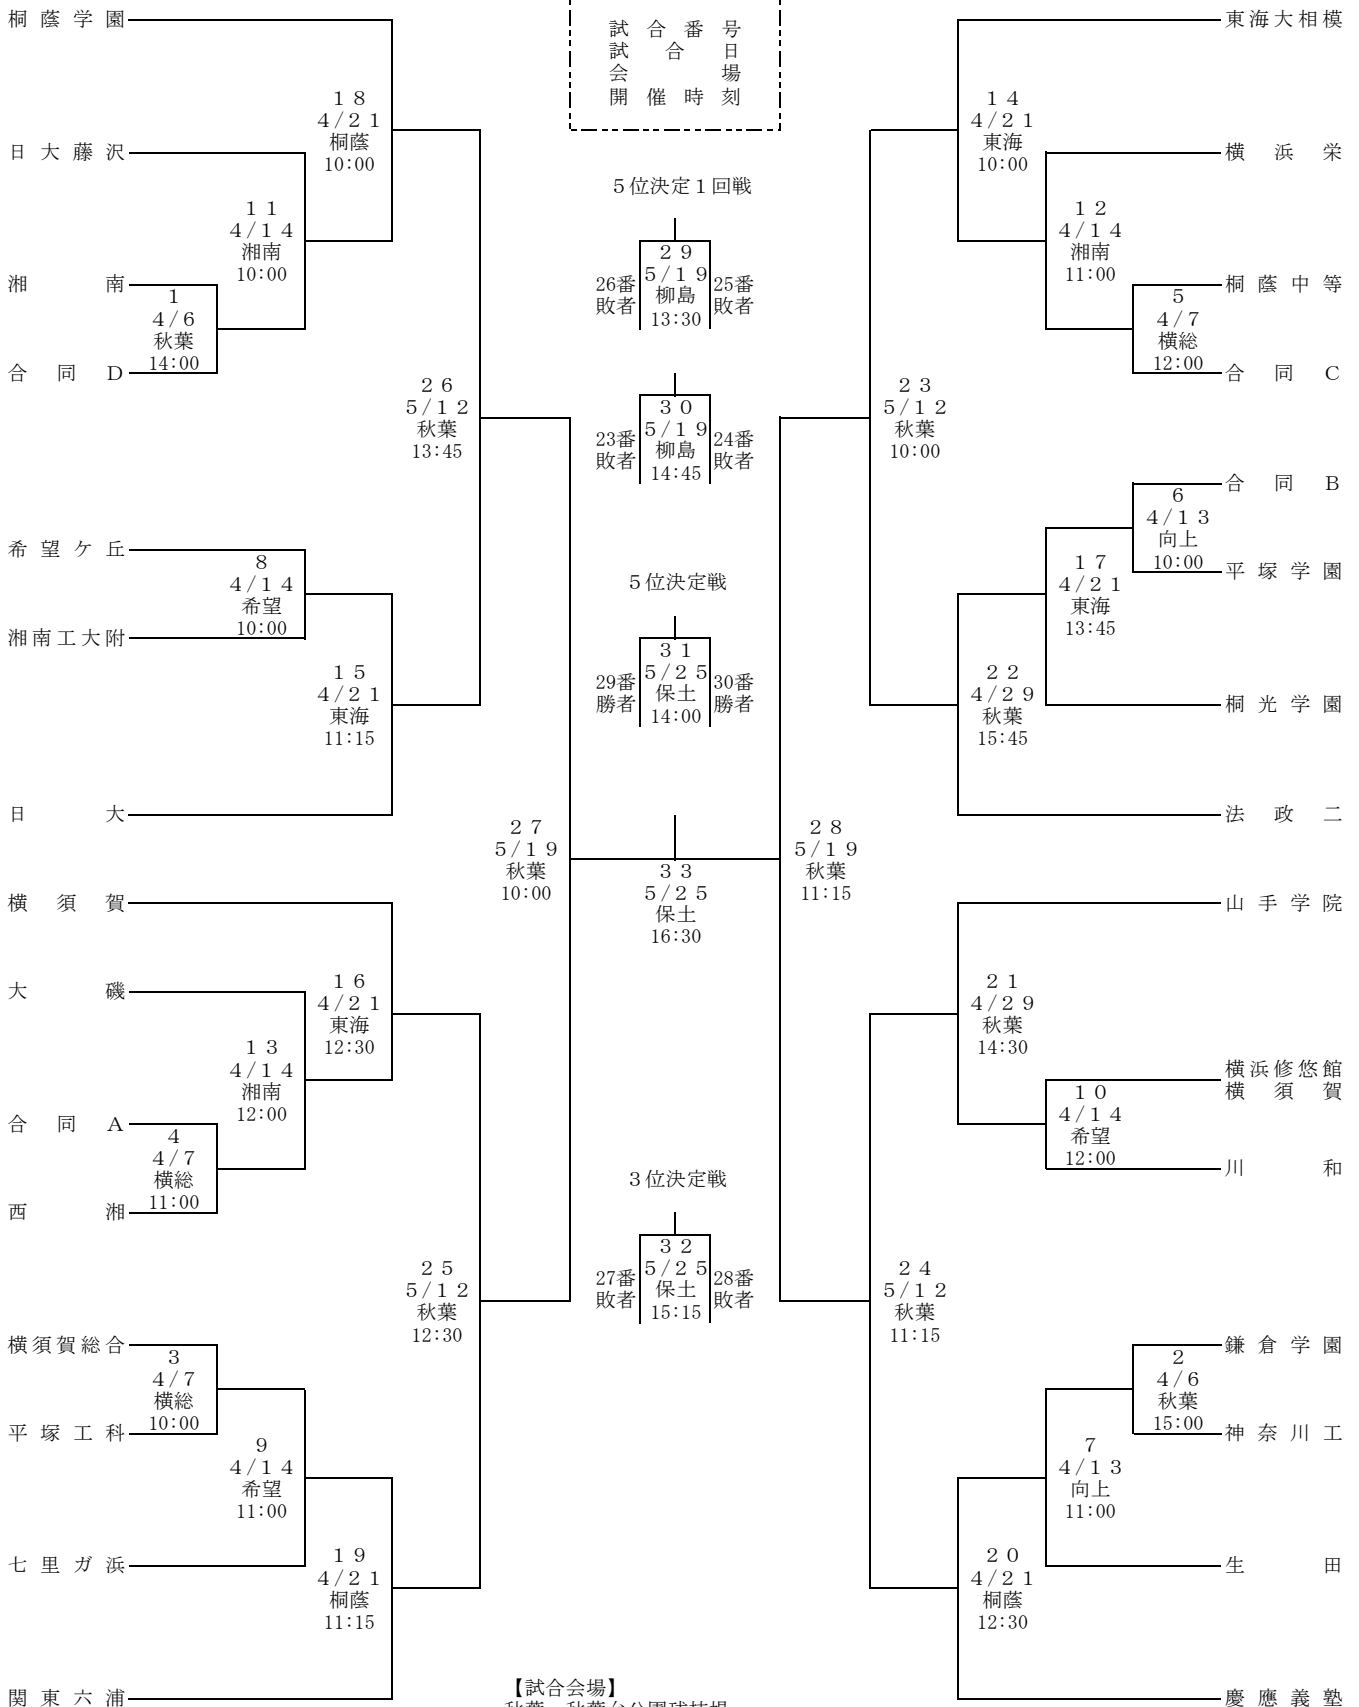

2019年度 第67回関東高等学校ラグビーフットボール大会
神奈川県予選会 組み合わせ

県高体連ラグビー専門部 競技委員会

凡例
試合番号
試合日
会場
開催時刻

【試合会場】
秋葉：秋葉台公園球技場
横総：横須賀総合高等学校
向上：向上高等学校
希望：希望ヶ丘高等学校
湘南：湘南高等学校
東海：東海大学付属相模高等学校
桐蔭：桐蔭学園高等学校
柳島：茅ヶ崎市柳島スポーツ公園総合競技場
保土：保土ヶ谷公園ラグビー場