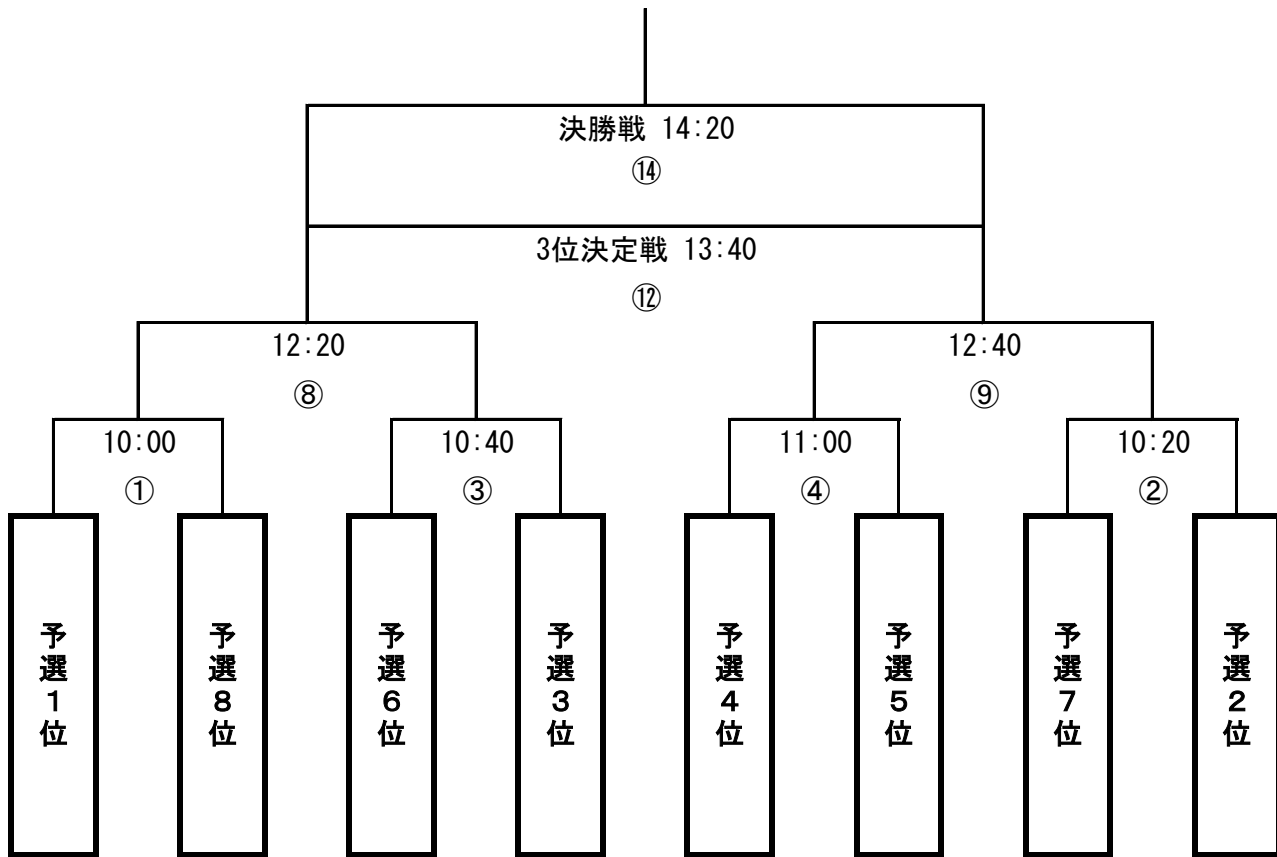

★カップトーナメント