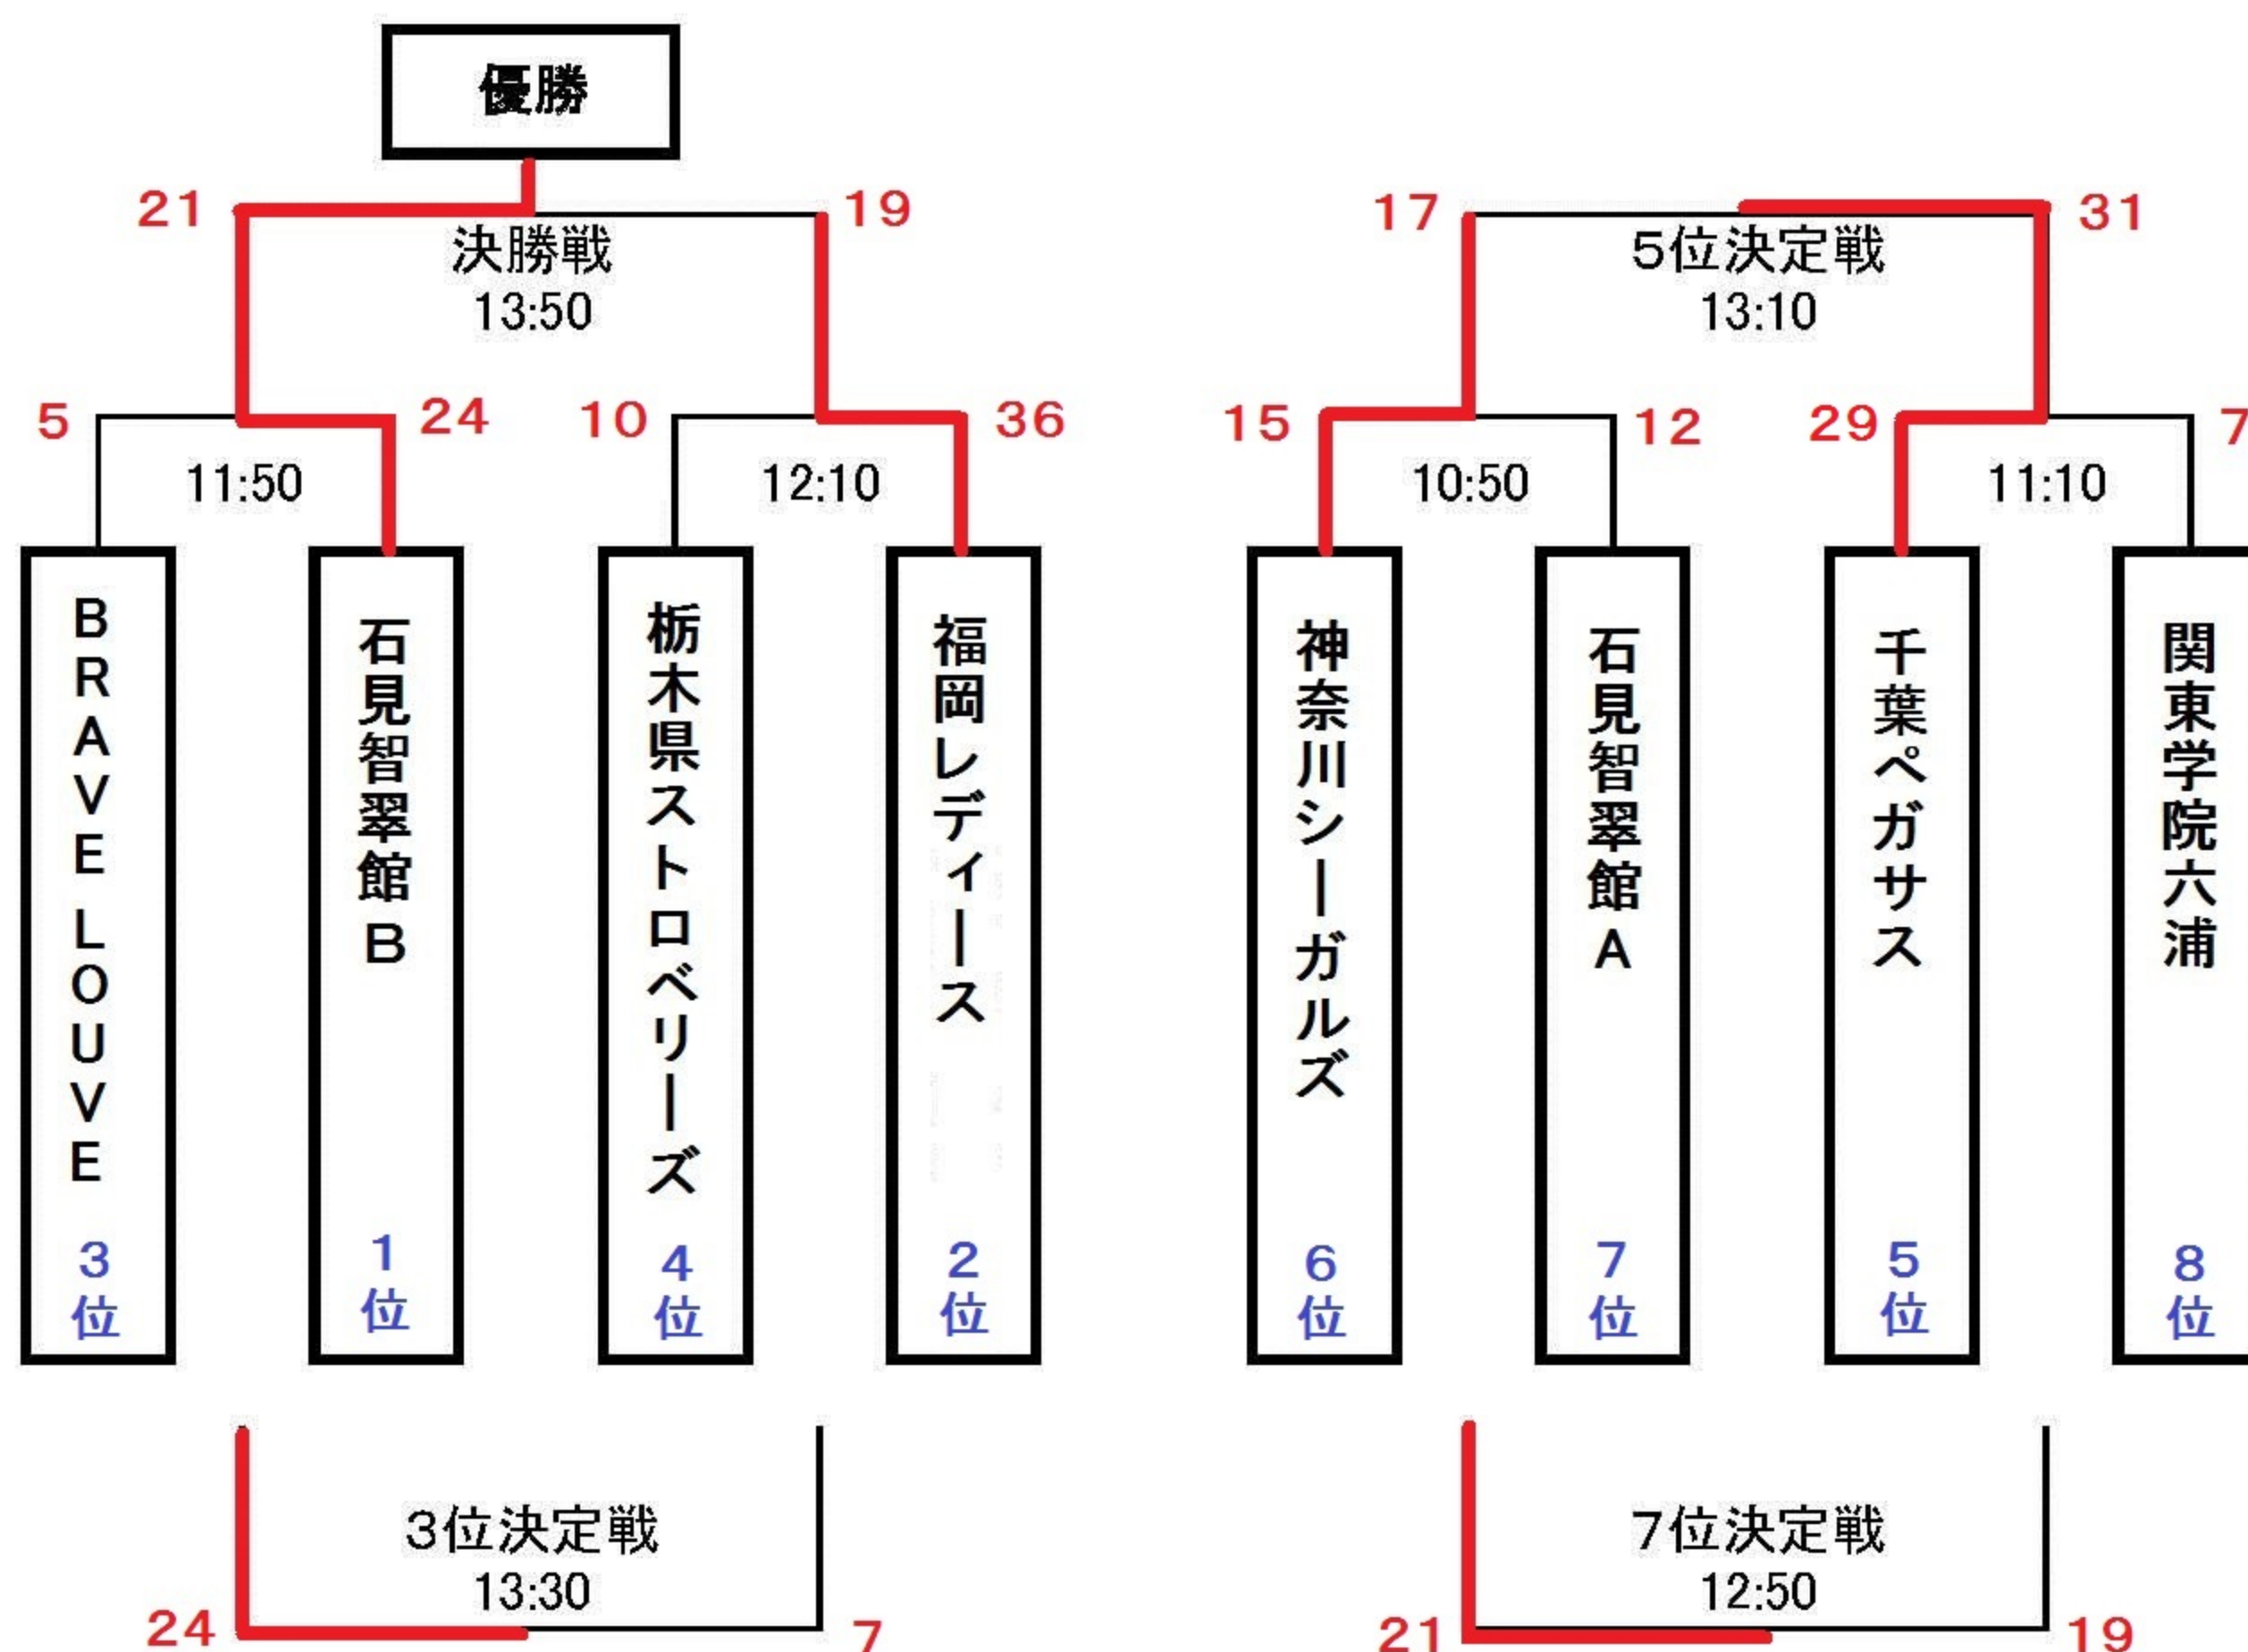

第11回横浜市女子セブンズ大会

1月8日 高校生の部 順位決定戦対戦表

決勝トーナメント

5～8位決定トーナメント

9～11位決定リーグ

	埼玉県女子選抜	群馬県立大泉 東京女子連合	石見智翠館C	
埼玉県女子選抜		22-10 ○	17-15 ○	9位
群馬県立大泉 東京女子連合	10-22 ×		27-0 ○	10位
石見智翠館C	15-17 ×	0-27 ×		11位