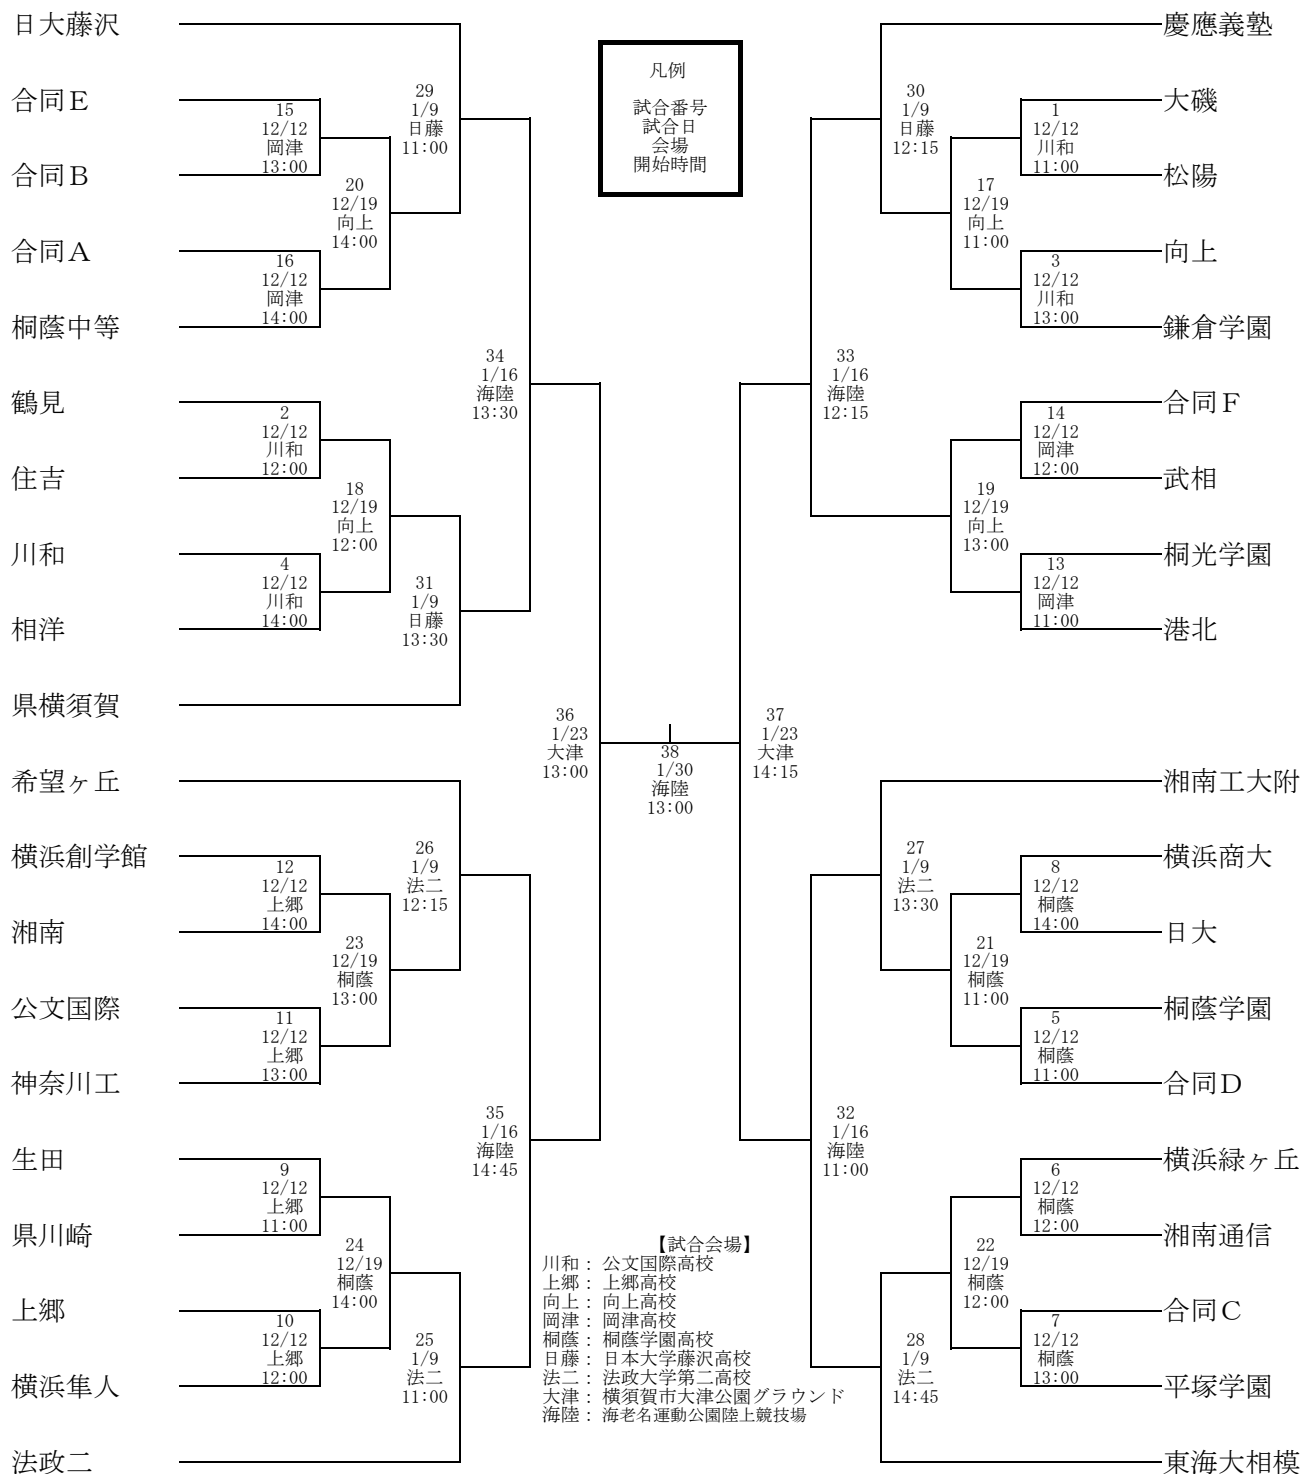

平成16年度 神奈川県高等学校 ラグビーフットボール
新人大会 組み合わせ

県高体連ラグビー専門部 競技委員会

日大藤沢
 合同E
 合同B
 合同A
 桐蔭中等
 鶴見
 住吉
 川和
 相洋
 県横須賀
 希望ヶ丘
 横浜創学館
 湘南
 公文国際
 神奈川工
 生田
 県川崎
 上郷
 横浜隼人
 法政二

慶應義塾
 大磯
 松陽
 向上
 鎌倉学園
 合同F
 武相
 桐光学園
 港北
 湘南工大附
 横浜商大
 日大
 桐蔭学園
 合同D
 横浜緑ヶ丘
 湘南通信
 合同C
 平塚学園
 東海大相模